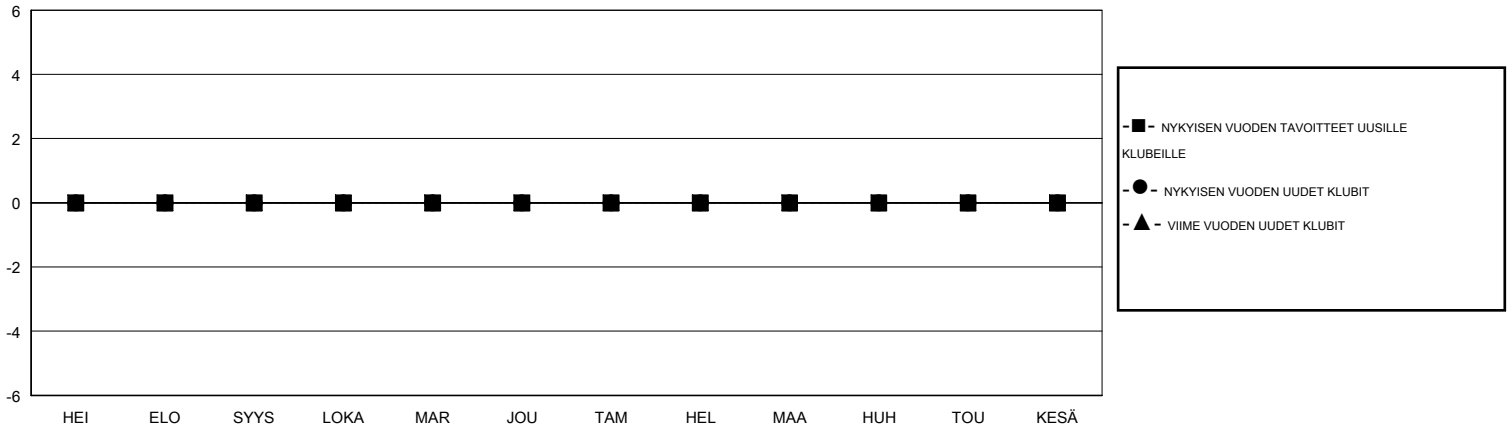

# MONTHLY MEMBERSHIP PROGRESS REPORT

District 107 O

Results as of: 11/30/2017

GMT: ANTTI FORSELL

SIJAINI FINLAND

GMT VAALIPIIRI

Klubit				jäsenä			
TULOKSET 2017-2018				TULOKSET 2017-2018			
NELJÄNNES	UUDEN KLUBIN TAVOITE	UUDET KLUBIT	LOPETETUT KLUBIT	NELJÄNNES	JÄSENKASVUN NETTOTAVOITE	TOTEUTUNUT JÄSENKASVU	POISTETUT JÄSENET (mukaan lukien siirrot)
HEI/ELO/SYYS	0	0	0	HEI/ELO/SYYS	0	8	21
LOKA/MAR/JOU	0	0	0	LOKA/MAR/JOU	0	13	20
TAM/HEL/MAA	0	0	0	TAM/HEL/MAA	0	0	0
HUH/TOU/KESÄ	0	0	0	HUH/TOU/KESÄ	0	0	0

TAVOITTEET JA UUDET KLUBIT, KUMULATIIVINEN

TAVOITTEET JA JÄSENET, KUMULATIIVINEN

LAKKAUTETUT KLUBIT: 0	15 CLUBS OF 55 LISÄNNYT YHDEN TAI USEAMMAN UUTTA JÄSENTÄ	<b>SUKUPUOLIJAKAUMA</b> MIES 930 (76.86%) NAINEN 280 (23.14%) Naispuolisten jäsenten prosenttiosuuden tavoite toimivuonna: 25%								
<b>EROTETUT JÄSENET</b>	<a href="#">KLIKKAA TÄSTÄ NÄHDÄKSESI KUMULATIIVISET JÄSENTIEDOT</a>	PERHEJÄSENIÄ YHTEENSÄ 32								
<table border="1"> <tr><td>KUOLLUT</td><td>4</td></tr> <tr><td>KLUBI LAKKAUTETTU</td><td>0</td></tr> <tr><td>MUUT</td><td>37</td></tr> <tr><td><b>YHTEENSÄ</b></td><td><b>41</b></td></tr> </table>	KUOLLUT	4	KLUBI LAKKAUTETTU	0	MUUT	37	<b>YHTEENSÄ</b>	<b>41</b>		PERHEJÄSENET, JOTKA MAKSAVAT PUOLET JÄSENMAKSUSTA 16
KUOLLUT	4									
KLUBI LAKKAUTETTU	0									
MUUT	37									
<b>YHTEENSÄ</b>	<b>41</b>									