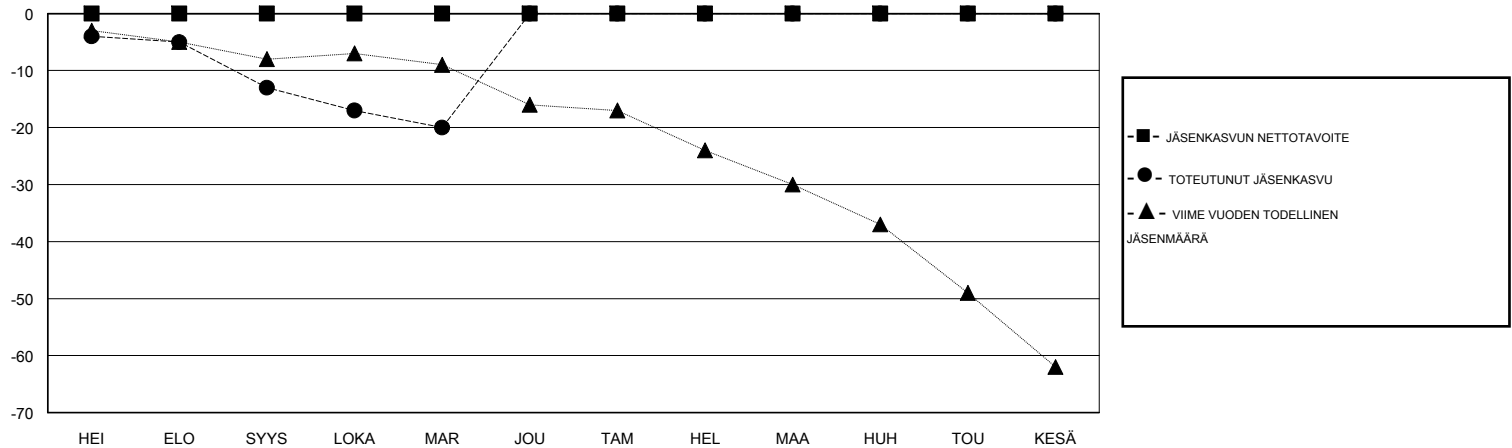

# MONTHLY MEMBERSHIP PROGRESS REPORT

District 107 O

Results as of: 11/30/2017

GMT: ANTTI FORSELL

SIJAINI FINLAND

GMT VAALIPIIRI

Klubit				jäsenä			
TULOKSET 2017-2018				TULOKSET 2017-2018			
NELJÄNNES	UUDEN KLUBIN TAVOITE	UUDET KLUBIT	LOPETETUT KLUBIT	NELJÄNNES	JÄSENKASVUN NETTOTAVOITE	TOTEUTUNUT JÄSENKASVU	POISTETUT JÄSENET (mukaan lukien siirrot)
HEI/ELO/SYYS	0	0	0	HEI/ELO/SYYS	0	8	21
LOKA/MAR/JOU	0	0	0	LOKA/MAR/JOU	0	13	20
TAM/HEL/MAA	0	0	0	TAM/HEL/MAA	0	0	0
HUH/TOU/KESÄ	0	0	0	HUH/TOU/KESÄ	0	0	0

TAVOITTEET JA UUDET KLUBIT, KUMULATIIVINEN

TAVOITTEET JA JÄSENET, KUMULATIIVINEN

LAKKAUTETUT KLUBIT: 0	15 CLUBS OF 55 LISÄNNYT YHDEN TAI USEAMMAN UUTTA JÄSENTÄ	<b>SUKUPUOLIJAKAUMA</b> MIES 930 (76.86%) NAINEN 280 (23.14%) Naispuolisten jäsenten prosenttiosuuden tavoite toimivuonna: 25%								
<b>EROTETUT JÄSENET</b>	<a href="#">KLIKKAA TÄSTÄ NÄHDÄKSESI KUMULATIIVISET JÄSENTIEDOT</a>	PERHEJÄSENIÄ YHTEENSÄ 32								
<table border="1"> <tr><td>KUOLLUT</td><td>4</td></tr> <tr><td>KLUBI LAKKAUTETTU</td><td>0</td></tr> <tr><td>MUUT</td><td>37</td></tr> <tr><td><b>YHTEENSÄ</b></td><td><b>41</b></td></tr> </table>	KUOLLUT	4	KLUBI LAKKAUTETTU	0	MUUT	37	<b>YHTEENSÄ</b>	<b>41</b>		PERHEJÄSENET, JOTKA MAKSAVAT PUOLET JÄSENMAKSUSTA 16
KUOLLUT	4									
KLUBI LAKKAUTETTU	0									
MUUT	37									
<b>YHTEENSÄ</b>	<b>41</b>									